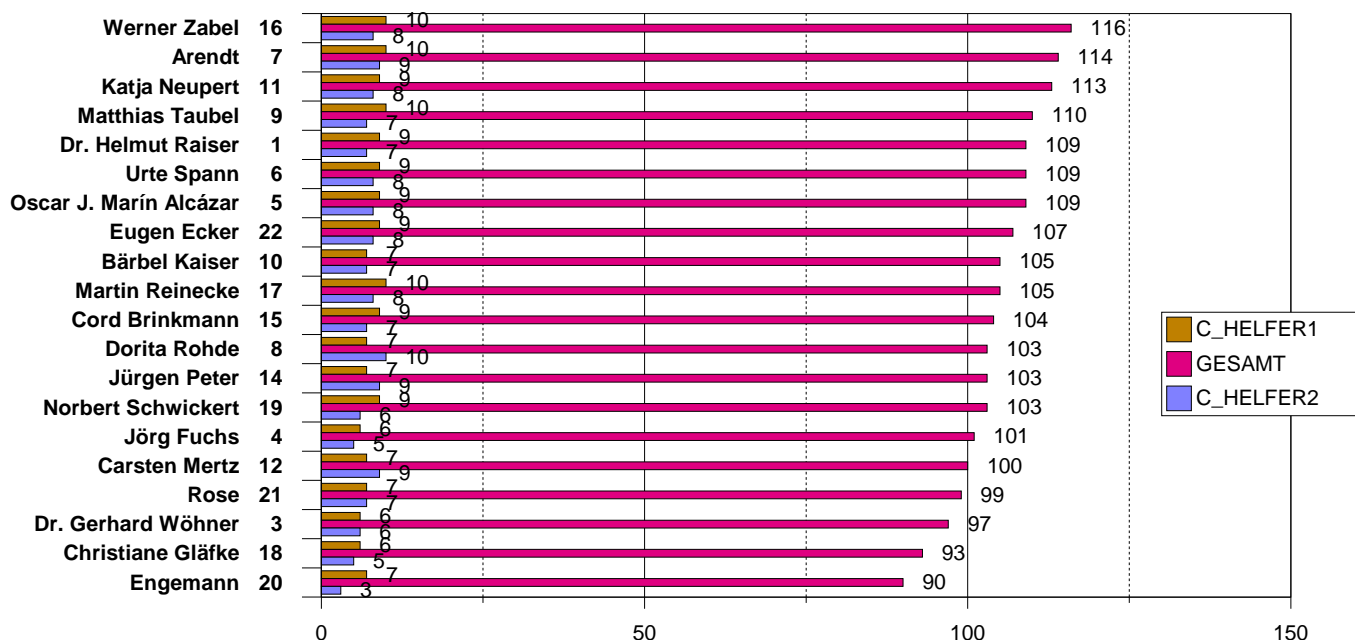

Knr	Lnr	Name	Ortsgruppe	Rasse	Name Hund	A	B	C	Gesamt	
<b>1</b>	<b>9</b>	<b>14</b>	<b>Matthias Taubel</b>	<b>OG Pawlow Gotha</b>	<b>DSH</b>	<b>Aron vom Rusteberg</b>	<b>99</b>	<b>93</b>	<b>93</b>	<b>285 SG</b>
2	1	5	Dr. Helmut Raiser		DSH	Finch von Loyola	97	93	93	283 SG
3	19	3	Norbert Schwickert	OG Contwig	DSH	Ultra von der Fasanerie	95	96	88	279 SG
4	16	13	Werner Zabel	Hundefreunde Speicher	DSH	Mika von der Fasanerie	98	82	98	278 SG
5	11	9	Katja Neupert	Hundefreunde Berlin Nord	DSH	Prisby vom Ebsdorfergrund	91	90	96	277 SG
6	8	19	Dorita Rohde	Hannover Ricklingen	Malinois	Batou von den kleinen Helden	97	94	86	277 SG
7	10	20	Bärbel Kaiser	OG Radegast	DSH	Panter von der Fasanerie	92	91	91	274 SG
8	7	17	Karin, Arendt		Malli	Sammy du Bois des Trembles	89	89	95	273 SG
9	14	11	Jürgen Peter	OG Pawlow Gotha	DSH	Clix vom Rabenturm	97	89	87	273 SG
10	15	8	Cord Brinkmann	OG Holsen	DSH	Ina von der Klus	94	90	88	272 SG
11	4	15	Jörg Fuchs	PHV Misburg	DSH	Banja vom Lauterberg	94	85	90	269 G
12	17	18	Martin Reinecke		DSH	Back vom Fuchsgraben	90	89	87	266 G
13	3	10	Dr. Gerhard Wöhner	GHSV Garbsen	DSH	Ygor vom Cap Arkona	89	92	85	266 G
14	22	21	Eugen Ecker		DSH	Rita von der Fasanerie	88	80	90	258 G
15	6	12	Urte Spann	Hundefreude Nord e.V.	DSH	Banja von der Liszt	88	76	92	256 G
16	20	1	Karl-Heinz, Engemann	PHV Hameln	DSH	Basko vom Schwanenritter	89	73	80	242 G
17	5	2	Oscar J. Marín Alcázar		DSH	HILL VOM EMBACHTAL	5	88	92	185 M
18	21	7	Gerhard, Rose	PHV Misburg	DSH	Enno von Dulmenni	19	81	85	185 M
19	13	16	pierre kembel		DSH	jettemors perfect storm	93	88	0	181 M
20	12	4	Carsten Mertz	OG Poggenhagen	DSH	Boss vom Bäumler Hof	14	74	84	172 M
21	18	6	Christiane Gläfke	Hannover Engelbostel von 1903	DSH	Crisbie von Dulmenni	0	82	82	164 M
22	2		Odd-Ivar Gjersvik	Krank	DSH	Cantona av Oddvarg	0	0	0	0 U

© by Kai Krombholz

Die Stadtmeisterschaft 2009 findet 24-25 Oktober in der OG Hannover Engelbostel v. 1903 statt